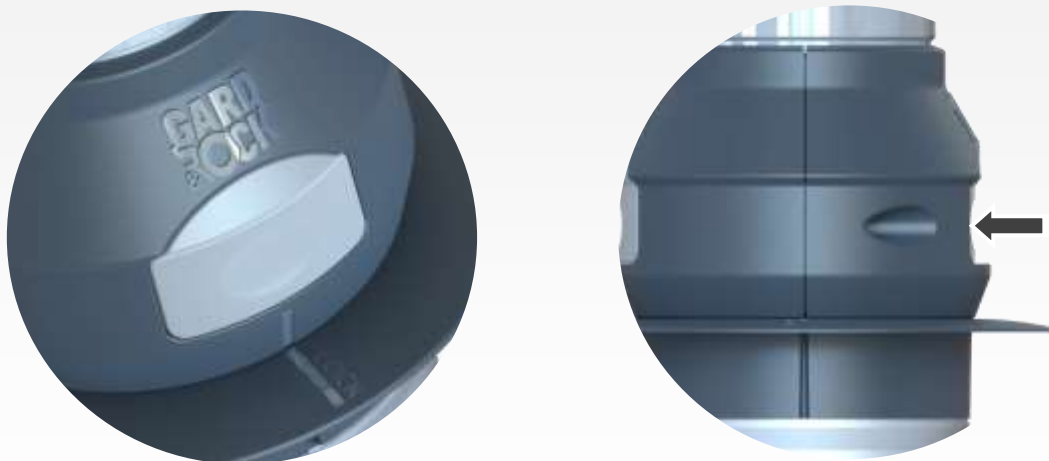

# ADAPTATEUR DE FIXATION DE MÂT avec système de fixation rapide (réf 428-002)

A COUPLER SUR LA BASE D'ANCRAGE **GARD & ROCK** (428-001)

## ÉQUIPEMENTS DIVERS

SYSTÈME D'ANCRAGE RAPIDE **GARD & ROCK**

INDÉXATION ET POSITION DE **BLOCAGE EN ROTATION**

**MULTI-RINGS SYSTEM** POUR LE SERRAGE DE MÂT DE Ø20 à Ø50