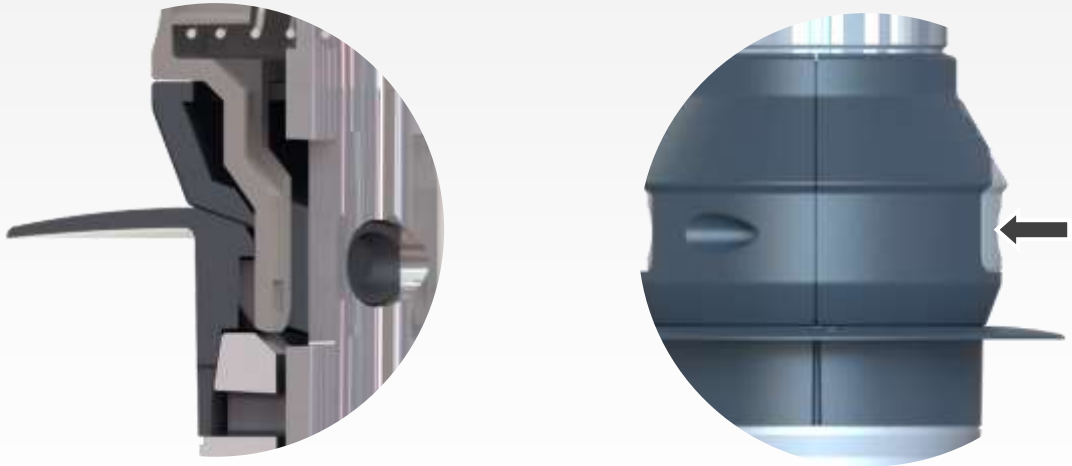

# ADAPTATEUR DE FIXATION DE MÂT avec système de fixation rapide (réf 428-002)

A COUPLER SUR LA BASE D'ANCRAGE **GARD & ROCK** (428-001)

## POUR LA FIXATION FACILE DE PARASOLS

Installation facile

Harmonie

Position de blocage en rotation des parasols inclinés

## ÉLÉMENTS D'OMBRAGE

## ÉQUIPEMENTS DIVERS

SYSTÈME D'ANCRAGE RAPIDE **GARD & ROCK**

INDÉXATION ET POSITION DE **BLOCAGE EN ROTATION**

**MULTI-RINGS SYSTEM** POUR LE SERRAGE DE MÂT DE Ø20 à Ø50