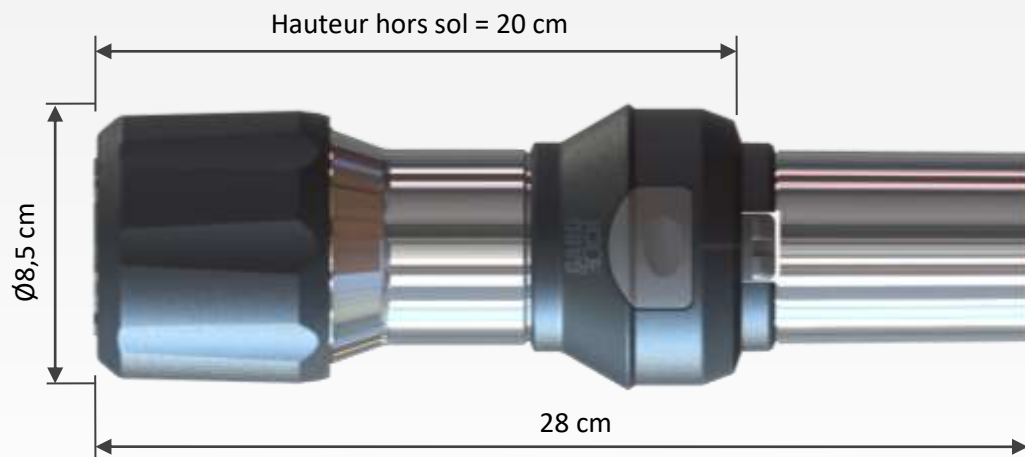

DIMENSIONS ET POIDS