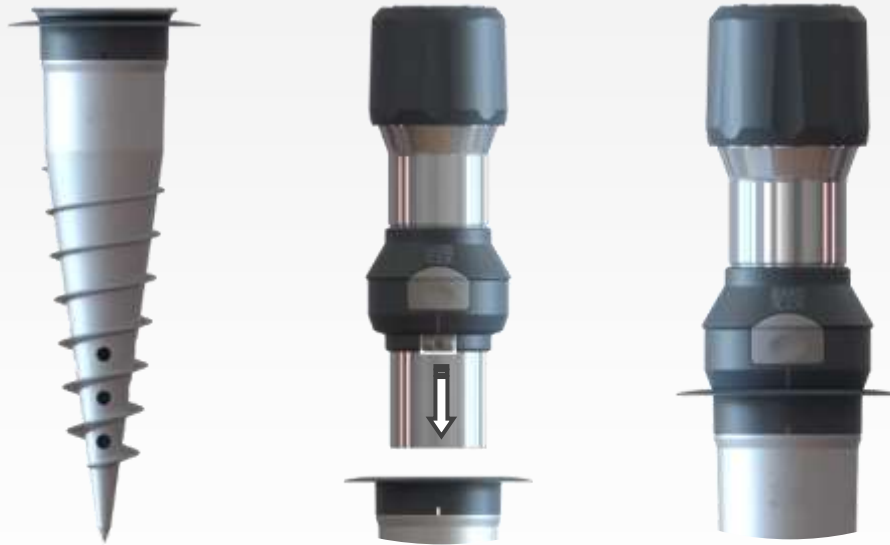

# ADAPTATEUR DE FIXATION DE MÂT avec système de fixation rapide (réf 428-002)

A COUPLER SUR LA BASE D'ANCRAGE **GARD & ROCK** (428-001)

## POUR LA FIXATION FACILE DE PARASOLS

Installation facile

Harmonie

Position de blocage en rotation des parasols inclinés

## DIMENSIONS ET POIDS

Poids : 600g