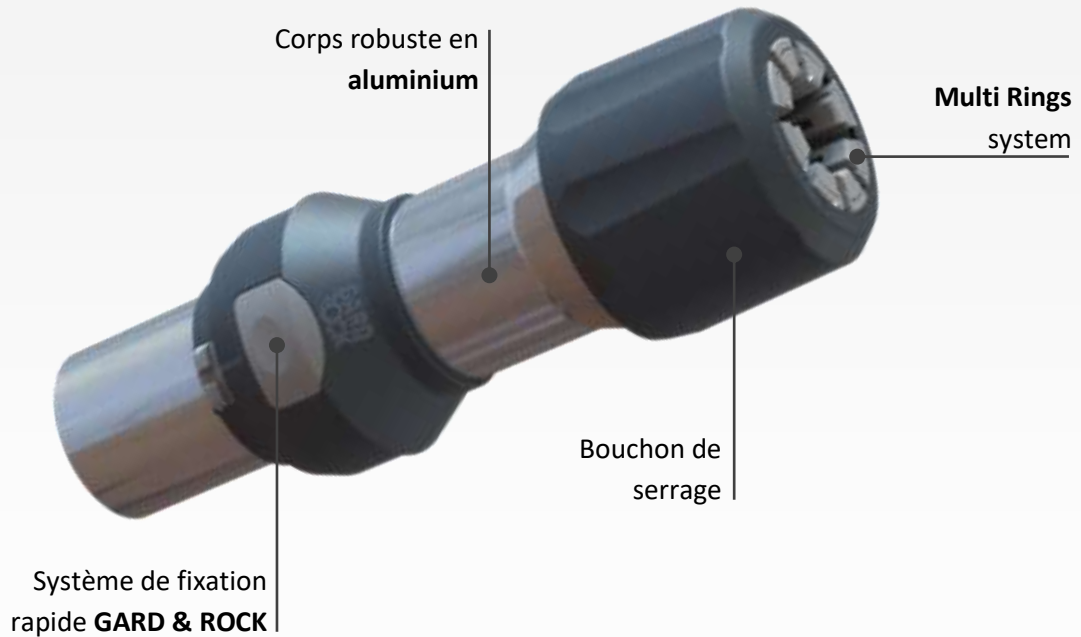

# ADAPTATEUR DE FIXATION DE MÂT avec système de fixation rapide (réf 428-002)

A COUPLER SUR LA BASE D'ANCRAGE **GARD & ROCK** (428-001)

## POUR LA FIXATION FACILE DE PARASOLS

Installation facile

Harmonie

Position de blocage en rotation des parasols inclinés

## ÉQUIPEMENTS DIVERS

SYSTÈME D'ANCRAGE RAPIDE **GARD & ROCK**

INDÉXATION ET POSITION DE **BLOCAGE EN ROTATION**

**MULTI-RINGS SYSTEM** POUR LE SERRAGE DE MÂT DE Ø20 à Ø50

# ADAPTATEUR DE FIXATION DE MÂT avec système de fixation rapide (réf 428-002)

PRODUIT DE **QUALITÉ, INNOVANT ET BREVETÉ**