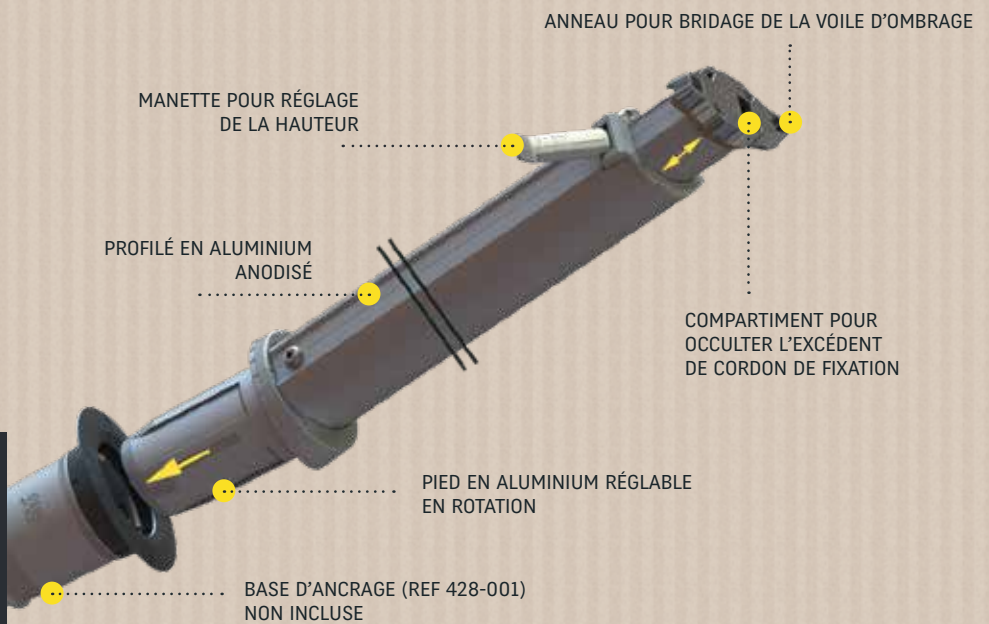

RÉF 428-011

GARD&ROCK
GARDANDROCK.COM

MÂT POUR VOILE D'OMBRAGE

TÉLESCOPIQUE EN ALUMINIUM ANODISÉ,
À INSÉRER DANS LES BASES D'ANCRAGE GARD&ROCK

images non contractuelles

LES POTEAUX GARD&ROCK PERMETTENT UNE
FIXATION RAPIDE ET FACILE DES VOILES
D'OMBRAGE PARTOUT SUR VOTRE ESPACE
EXTÉRIEUR (TERRASSE, PELOUSE, VÉRANDA,
PISCINE,...)

www.**GARDANDROCK**.com

RÉF **428-011**

images non contractuelles

Notre système breveté offre un ancrage amovible afin de moduler votre aménagement ou de libérer votre terrain en un instant. Muni d'un mât télescopique, vous pourrez régler sa hauteur à souhait.

Design et robuste, vous bénéficierez d'un produit de haute qualité et de conception française. Un accessoire indispensable pour passer d'agréables moments dans des conditions optimales.

DÉTAIL PRODUIT

- ➔ FIXATION RAPIDE & AMOVIBLE
- ➔ FONCTION TÉLESCOPIQUE JUSQU'À 2.3M
- ➔ FONCTION TONNELLE PERSONNALISABLE
- ➔ ALUMINIUM ANODISÉ
- ➔ DESIGN ET QUALITÉ

DIMENSIONS

POIDS

3,7  KG

PACKAGING

HOUSSE DE RANGEMENT OFFERTE !

À INSÉRER DANS

LA BASE D'ANCRAGE GARD & ROCK (428-001 NON INCLUSE)

MÂT POUR VOILE D'OMBRAGE