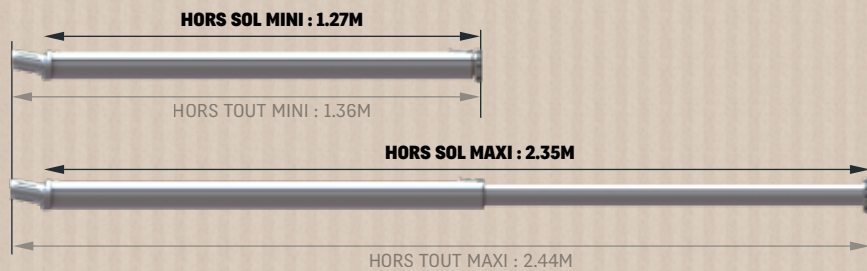

RÉF 428-011

GARD&ROCK
GARDANDROCK.COM

MÂT POUR VOILE D'OMBRAGE

TÉLESCOPIQUE EN ALUMINIUM ANODISÉ,
À INSÉRER DANS LES BASES D'ANCRAGE GARD&ROCK

images non contractuelles

LES POTEAUX GARD&ROCK PERMETTENT UNE
FIXATION RAPIDE ET FACILE DES VOILES
D'OMBRAGE PARTOUT SUR VOTRE ESPACE
EXTÉRIEUR (TERRASSE, PELOUSE, VÉRANDA,
PISCINE,...)

www.**GARDANDROCK**.com

RÉF **428-011**

images non contractuelles

Notre système breveté offre un ancrage amovible afin de moduler votre aménagement ou de libérer votre terrain en un instant. Muni d'un mât télescopique, vous pourrez régler sa hauteur à souhait.

Design et robuste, vous bénéficierez d'un produit de haute qualité et de conception française. Un accessoire indispensable pour passer d'agréables moments dans des conditions optimales.

DÉTAIL PRODUIT

- ➔ FIXATION RAPIDE & AMOVIBLE
- ➔ FONCTION TÉLESCOPIQUE JUSQU'À 2.3M
- ➔ FONCTION TONNELLE PERSONNALISABLE
- ➔ ALUMINIUM ANODISÉ
- ➔ DESIGN ET QUALITÉ

DIMENSIONS

POIDS

3,7  KG

PACKAGING

HOUSSE DE RANGEMENT OFFERTE !

À INSÉRER DANS

LA BASE D'ANCRAGE GARD & ROCK (428-001 NON INCLUSE)

MÂT POUR VOILE D'OMBRAGE