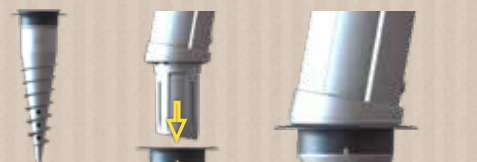

RÉF 428-011

GARD&ROCK
GARDANDROCK.COM

MÂT POUR VOILE D'OMBRAGE

TÉLESCOPIQUE EN ALUMINIUM ANODISÉ,
À INSÉRER DANS LES BASES D'ANCRAGE GARD&ROCK

images non contractuelles

LES POTEAUX GARD&ROCK PERMETTENT UNE
FIXATION RAPIDE ET FACILE DES VOILES
D'OMBRAGE PARTOUT SUR VOTRE ESPACE
EXTÉRIEUR (TERRASSE, PELOUSE, VÉRANDA,
PISCINE,...)

www.**GARDANDROCK**.com

RÉF **428-011**

images non contractuelles

Notre système breveté offre un ancrage amovible afin de moduler votre aménagement ou de libérer votre terrain en un instant. Muni d'un mât télescopique, vous pourrez régler sa hauteur à souhait.

Design et robuste, vous bénéficierez d'un produit de haute qualité et de conception française. Un accessoire indispensable pour passer d'agréables moments dans des conditions optimales.

DÉTAIL PRODUIT

- ➔ FIXATION RAPIDE & AMOVIBLE
- ➔ FONCTION TÉLESCOPIQUE JUSQU'À 2.3M
- ➔ FONCTION TONNELLE PERSONNALISABLE
- ➔ ALUMINIUM ANODISÉ
- ➔ DESIGN ET QUALITÉ

DIMENSIONS

POIDS

3,7  KG

PACKAGING

HOUSSE DE RANGEMENT OFFERTE !

À INSÉRER DANS

LA BASE D'ANCRAGE GARD & ROCK (428-001 NON INCLUSE)

MÂT POUR VOILE D'OMBRAGE