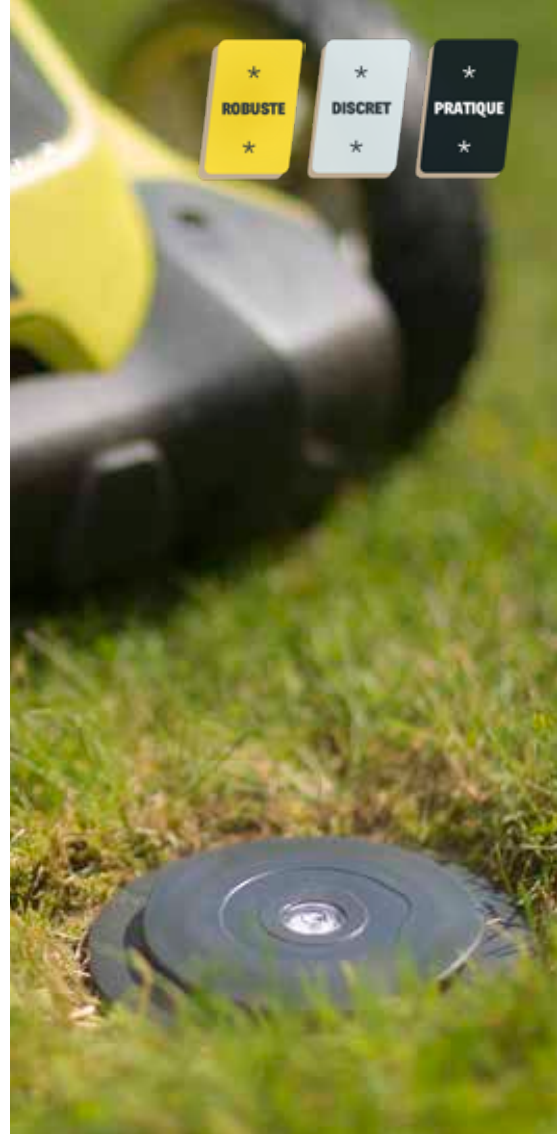

LA BASE D'ANCRAGE À VISSER OU À SCELLER

SUR TOUT TYPE DE TERRAIN (PLAT OU INCLINÉ)

*NIVELLE
INTÉGRÉE*

*BARRE DE VISSAGE
INCLUDE*

*AFFLEURANT
LE SOL*

LA BASE D'ANCRAGE

428-001

*

- * ROBUSTE *
- * DISCRET *
- * PRATIQUE *

POUR UN AGRÉABLE MOMENT
DE DÉTENTE À L'OMBRE ET
**AU COEUR DE
VOTRE JARDIN !**

UTILISEZ L'ADAPTATEUR À CLIPER SUR LES BASES

POUR LA **FIXATION RAPIDE** DE VOS
ÉQUIPEMENTS MUNIS D'UN MÂT CYLINDRIQUE
(parasol, tonnelle, étendoir à linge,
jeux, nichoir,...).

L'ADAPTATEUR DE
FIXATION DE MÂT
428-002

PLUS QUE JAMAIS, VOUS
FEREZ DE VOTRE JARDIN

UN ESPACE DE VIE ET DE BIEN-ÊTRE

POUR **GARD&ROCK**
LE CÔTÉ PRATIQUE
EST TRÈS IMPORTANT

VOUS POUVEZ
AMÉNAGER
VOTRE JARDIN ET VOTRE TERRASSE
EN UN INSTANT !

ET LORSQUE
**TOUT S'HARMONISE,
C'EST PARFAIT.**

INSTALLEZ VOS **PARASOLS DÉPORTÉS** AVEC

LE PIED AMOVIBLE À INSÉRER SUR LES BASES

PLUS BESOIN DE DALLES DE LESTAGE,
VOUS POURREZ DÉPLACER ET RANGER
FACILEMENT VOS ÉQUIPEMENTS
SANS ENCOMBREMENT.