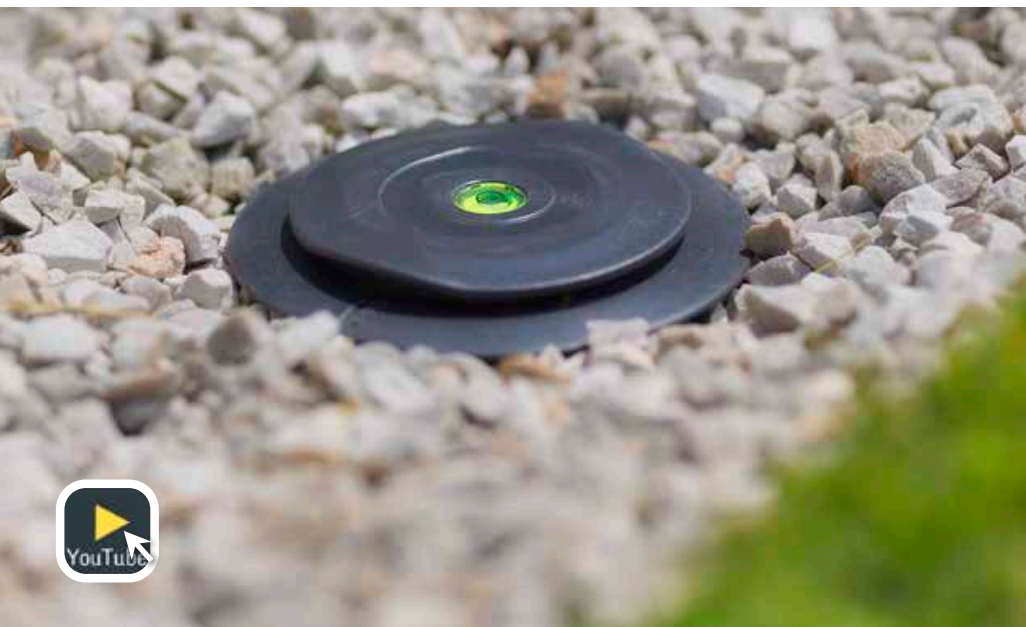

LA BASE D'ANCRAGE À VISSER OU À SCELLER

SUR TOUT TYPE DE TERRAIN (PLAT OU INCLINÉ)

*NIVELLE
INTÉGRÉE*

*BARRE DE VISSAGE
INCLUDE*

*AFFLEURANT
LE SOL*

LA BASE D'ANCRAGE

428-001

*

- * ROBUSTE *
- * DISCRET *
- * PRATIQUE *

POUR UN AGRÉABLE MOMENT
DE DÉTENTE À L'OMBRE ET
**AU COEUR DE
VOTRE JARDIN !**

UTILISEZ L'ADAPTATEUR À CLIPER SUR LES BASES

POUR LA **FIXATION RAPIDE** DE VOS
ÉQUIPEMENTS MUNIS D'UN MÂT CYLINDRIQUE
(parasol, tonnelle, étendoir à linge,
jeux, nichoir,...).

LES BORNES SOLAIRES

SUR LES BASES OU LE SOCLE FIXÉ AU SOL.

*BATTERIE AA
INTERCHANGEABLE*

*CLIPSAGE
AU SOL*

*LANTERNE
AMOVIBLE*

LES BORNES SOLAIRES
428-005

- ★
DESIGN
★
- ★
ECO
★
- ★
PRATIQUE
★

ILLUMINEZ