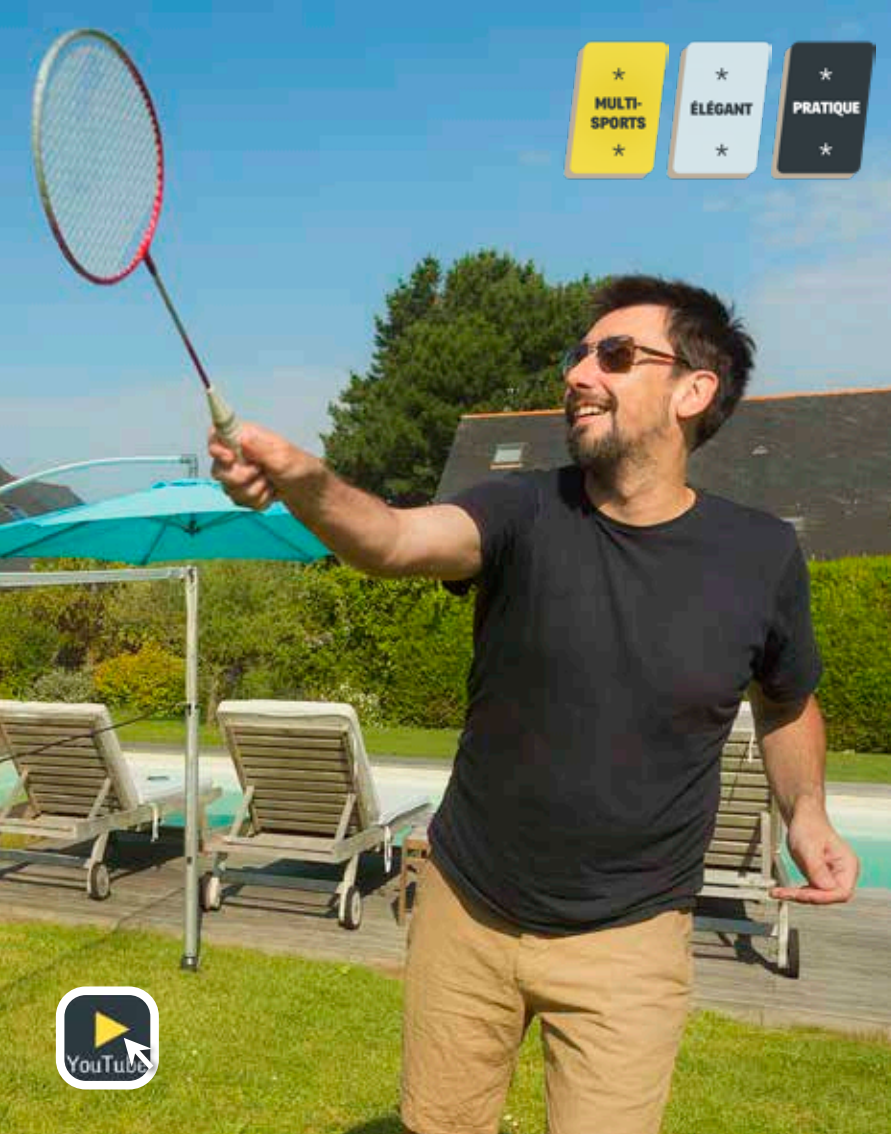

- * ROBUSTE *
- * DISCRET *
- * PRATIQUE *

POUR UN AGRÉABLE MOMENT
DE DÉTENTE À L'OMBRE ET
**AU COEUR DE
VOTRE JARDIN !**

UTILISEZ L'ADAPTATEUR À CLIPER SUR LES BASES

POUR LA **FIXATION RAPIDE** DE VOS
ÉQUIPEMENTS MUNIS D'UN MÂT CYLINDRIQUE
(parasol, tonnelle, étendoir à linge,
jeux, nichoir,...).

FINALEMENT VOUS POUVEZ

MODULER VOTRE ESPACE

SELON VOS BESOINS ET VOS ENVIES DU MOMENT PRÉSENT

ET POUR LE
BONHEUR DE TOUS !

FAITES DE VOTRE JARDIN **UN TERRAIN DE JEUX,**
ET TOUT SIMPLEMENT EN CLIPSANT

LES POTEAUX MULTISPORTS

TÉLESCOPIQUES, VOUS POURREZ CHOISIR
entre le Foot Tennis, Tennis, Badminton,
Volley-Ball et Aqua-Volley.

FILET ET HOUSSE DE RANGEMENT INCLUS.

**LES POTEAUX
MULTISPORTS**
428-003

LA JOURNÉE SE TERMINE,
LIBÉREZ VOTRE ESPACE
ET CLIPSEZ

LES BORNES SOLAIRES

SUR LES BASES OU LE SOCLE FIXÉ AU SOL.

*BATTERIE AA
INTERCHANGEABLE*

*CLIPSAGE
AU SOL*

*LANTERNE
AMOVIBLE*

LES BORNES SOLAIRES
428-005

- ★
DESIGN
★
- ★
ECO
★
- ★
PRATIQUE
★

ILLUMINEZ