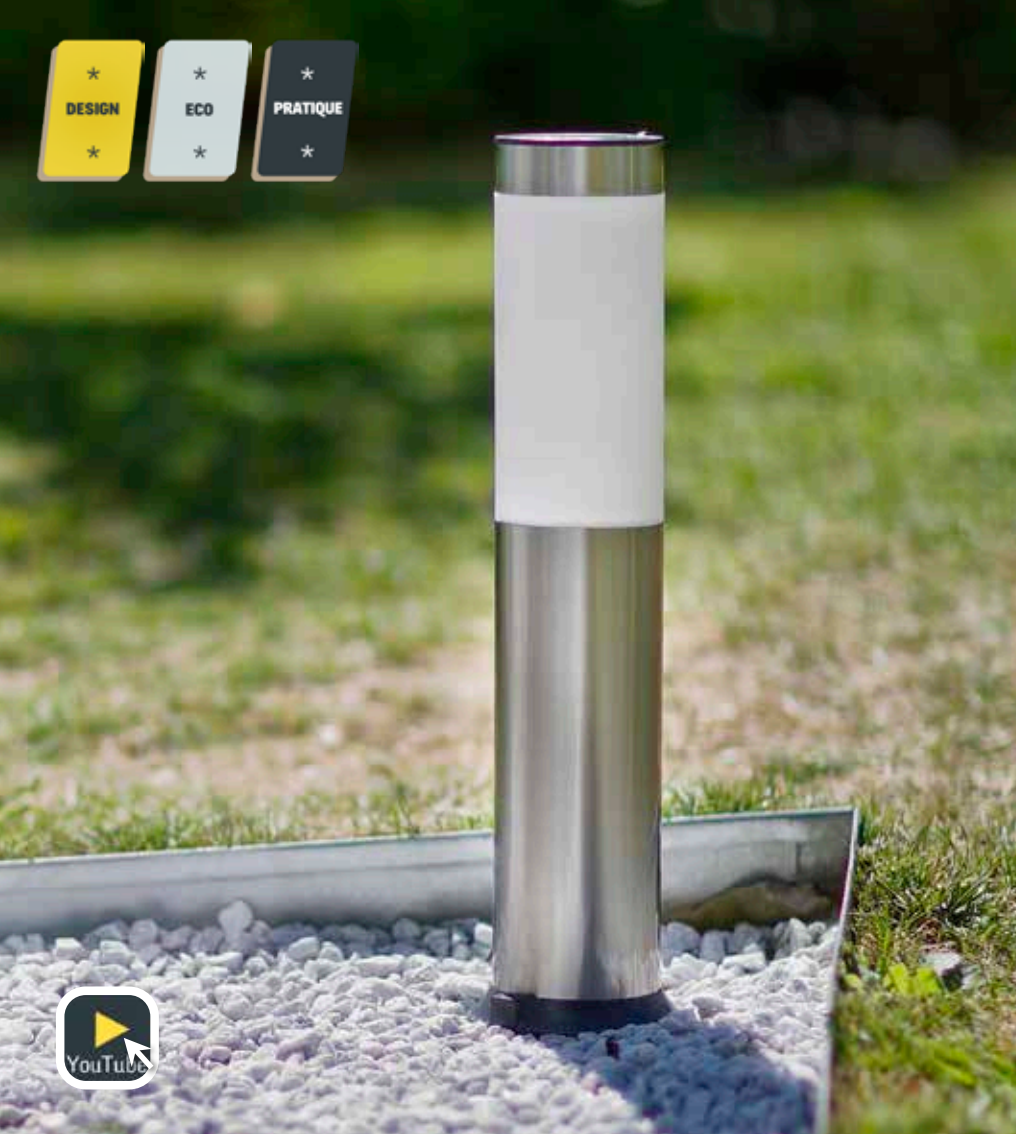

- * ROBUSTE *
- * DISCRET *
- * PRATIQUE *

POUR UN AGRÉABLE MOMENT
DE DÉTENTE À L'OMBRE ET
**AU COEUR DE
VOTRE JARDIN !**

UTILISEZ L'ADAPTATEUR À CLIPER SUR LES BASES

POUR LA **FIXATION RAPIDE** DE VOS
ÉQUIPEMENTS MUNIS D'UN MÂT CYLINDRIQUE
(parasol, tonnelle, étendoir à linge,
jeux, nichoir,...).

RÉGLABLE JUSQU'À 2.3M, SOLIDE ET AMOVIBLE,
VOUS POURREZ INSTALLER VOS VOILES SANS LIMITE.

*TÉLESCOPIQUE
JUSQU'À 2.3M*

*AMOVIBLE ET SANS
ENCOMBREMENT*

*RÉGLABLE
EN ROTATION*

**LE MÂT POUR VOILE
D'OMBRAGE**
428-011

TÉLESCOPIQUES, VOUS POURREZ CHOISIR
entre le Foot Tennis, Tennis, Badminton,
Volley-Ball et Aqua-Volley.

FILET ET HOUSSE DE RANGEMENT INCLUS.

**LES POTEAUX
MULTISPORTS**
428-003

LA JOURNÉE SE TERMINE,
LIBÉREZ VOTRE ESPACE
ET CLIPSEZ

LES BORNES SOLAIRES

SUR LES BASES OU LE SOCLE FIXÉ AU SOL.

*BATTERIE AA
INTERCHANGEABLE*

*CLIPSAGE
AU SOL*

*LANTERNE
AMOVIBLE*

LES BORNES SOLAIRES
428-005

- ★
DESIGN
★
- ★
ECO
★
- ★
PRATIQUE
★

ILLUMINEZ