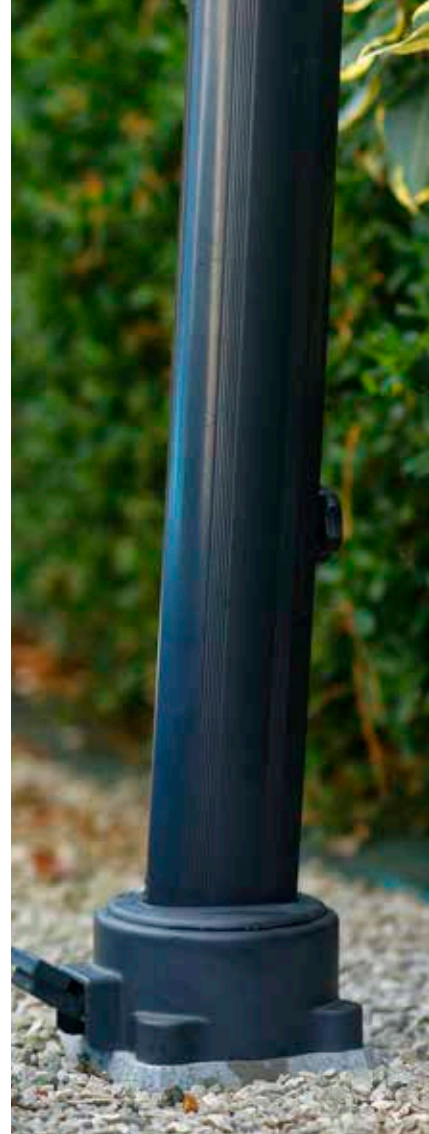

- * ROBUSTE *
- * DISCRET *
- * PRATIQUE *

POUR UN AGRÉABLE MOMENT
DE DÉTENTE À L'OMBRE ET
**AU COEUR DE
VOTRE JARDIN !**

UTILISEZ L'ADAPTATEUR À CLIPER SUR LES BASES

POUR LA **FIXATION RAPIDE** DE VOS
ÉQUIPEMENTS MUNIS D'UN MÂT CYLINDRIQUE
(parasol, tonnelle, étendoir à linge,
jeux, nichoir,...).

*FIXATION
UNIVERSELLE*

*ROBUSTE ET
AMOVIBLE*

*SANS
ENCOMBREMENT*

**LE PIED POUR
PARASOL DÉPORTÉ**
428-007

POUR SE PROTÉGER DU SOLEIL
**PARTOUT ET SANS
ENCOMBREMENT**

FIXEZ VOS VOILES D'OMBRAGE AVEC LE MÂT TÉLESCOPIQUE À INSÉRER SUR LA BASE

RÉGLABLE JUSQU'À 2.3M, SOLIDE ET AMOVIBLE,
VOUS POURREZ INSTALLER VOS VOILES SANS LIMITE.

*TÉLESCOPIQUE
JUSQU'À 2.3M*

*AMOVIBLE ET SANS
ENCOMBREMENT*

*RÉGLABLE
EN ROTATION*

**LE MÂT POUR VOILE
D'OMBRAGE**
428-011