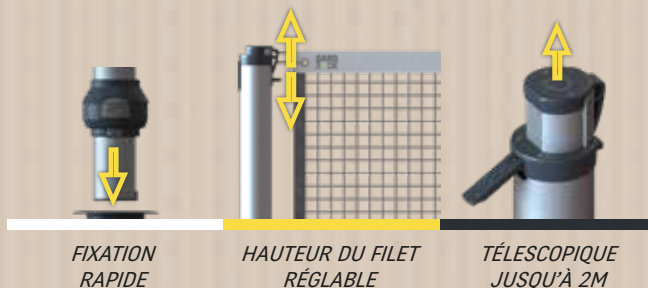

RÉGLABLE JUSQU'À 2.3M, SOLIDE ET AMOVIBLE,
VOUS POURREZ INSTALLER VOS VOILES SANS LIMITE.

*TÉLESCOPIQUE
JUSQU'À 2.3M*

*AMOVIBLE ET SANS
ENCOMBREMENT*

*RÉGLABLE
EN ROTATION*

**LE MÂT POUR VOILE
D'OMBRAGE**
428-011

TÉLESCOPIQUES, VOUS POURREZ CHOISIR
entre le Foot Tennis, Tennis, Badminton,
Volley-Ball et Aqua-Volley.

FILET ET HOUSSE DE RANGEMENT INCLUS.

**LES POTEAUX
MULTISPORTS**
428-003

LA JOURNÉE SE TERMINE,
LIBÉREZ VOTRE ESPACE
ET CLIPSEZ