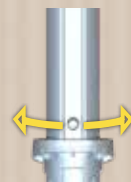

*FIXATION
UNIVERSELLE*

*ROBUSTE ET
AMOVIBLE*

*SANS
ENCOMBREMENT*

**LE PIED POUR
PARASOL DÉPORTÉ**
428-007

POUR SE PROTÉGER DU SOLEIL
**PARTOUT ET SANS
ENCOMBREMENT**

FIXEZ VOS VOILES D'OMBRAGE AVEC LE MÂT TÉLESCOPIQUE À INSÉRER SUR LA BASE

RÉGLABLE JUSQU'À 2.3M, SOLIDE ET AMOVIBLE,
VOUS POURREZ INSTALLER VOS VOILES SANS LIMITE.

*TÉLESCOPIQUE
JUSQU'À 2.3M*

*AMOVIBLE ET SANS
ENCOMBREMENT*

*RÉGLABLE
EN ROTATION*

**LE MÂT POUR VOILE
D'OMBRAGE**
428-011