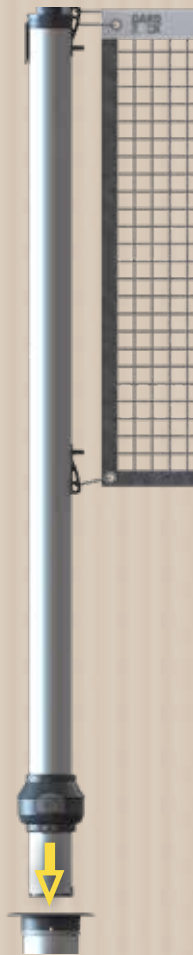

FAITES DE VOTRE JARDIN **UN TERRAIN DE JEUX,**
ET TOUT SIMPLEMENT EN CLIPSANT

LES POTEAUX MULTISPORTS

TÉLESCOPIQUES, VOUS POURREZ CHOISIR
entre le Foot Tennis, Tennis, Badminton,
Volley-Ball et Aqua-Volley.

FILET ET HOUSSE DE RANGEMENT INCLUS.

**LES POTEAUX
MULTISPORTS**
428-003