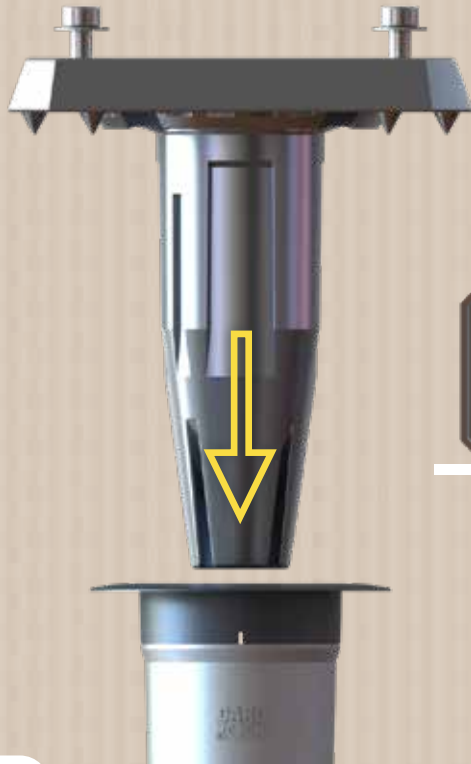

INSTALLEZ VOS **PARASOLS DÉPORTÉS** AVEC

LE PIED AMOVIBLE À INSÉRER SUR LES BASES

PLUS BESOIN DE DALLES DE LESTAGE,
VOUS POURREZ DÉPLACER ET RANGER
FACILEMENT VOS ÉQUIPEMENTS
SANS ENCOMBREMENT.