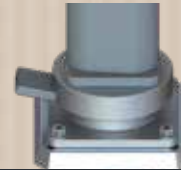

ET LORSQUE
**TOUT S'HARMONISE,
C'EST PARFAIT.**

INSTALLEZ VOS **PARASOLS DÉPORTÉS** AVEC

LE PIED AMOVIBLE À INSÉRER SUR LES BASES

PLUS BESOIN DE DALLES DE LESTAGE,
VOUS POURREZ DÉPLACER ET RANGER
FACILEMENT VOS ÉQUIPEMENTS
SANS ENCOMBREMENT.

*FIXATION
UNIVERSELLE*

*ROBUSTE ET
AMOVIBLE*

*SANS
ENCOMBREMENT*

**LE PIED POUR
PARASOL DÉPORTÉ**
428-007

POUR SE PROTÉGER DU SOLEIL
**PARTOUT ET SANS
ENCOMBREMENT**

FIXEZ VOS VOILES D'OMBRAGE AVEC LE MÂT TÉLESCOPIQUE À INSÉRER SUR LA BASE

RÉGLABLE JUSQU'À 2.3M, SOLIDE ET AMOVIBLE,
VOUS POURREZ INSTALLER VOS VOILES SANS LIMITE.

*TÉLESCOPIQUE
JUSQU'À 2.3M*

*AMOVIBLE ET SANS
ENCOMBREMENT*

*RÉGLABLE
EN ROTATION*

**LE MÂT POUR VOILE
D'OMBRAGE**
428-011