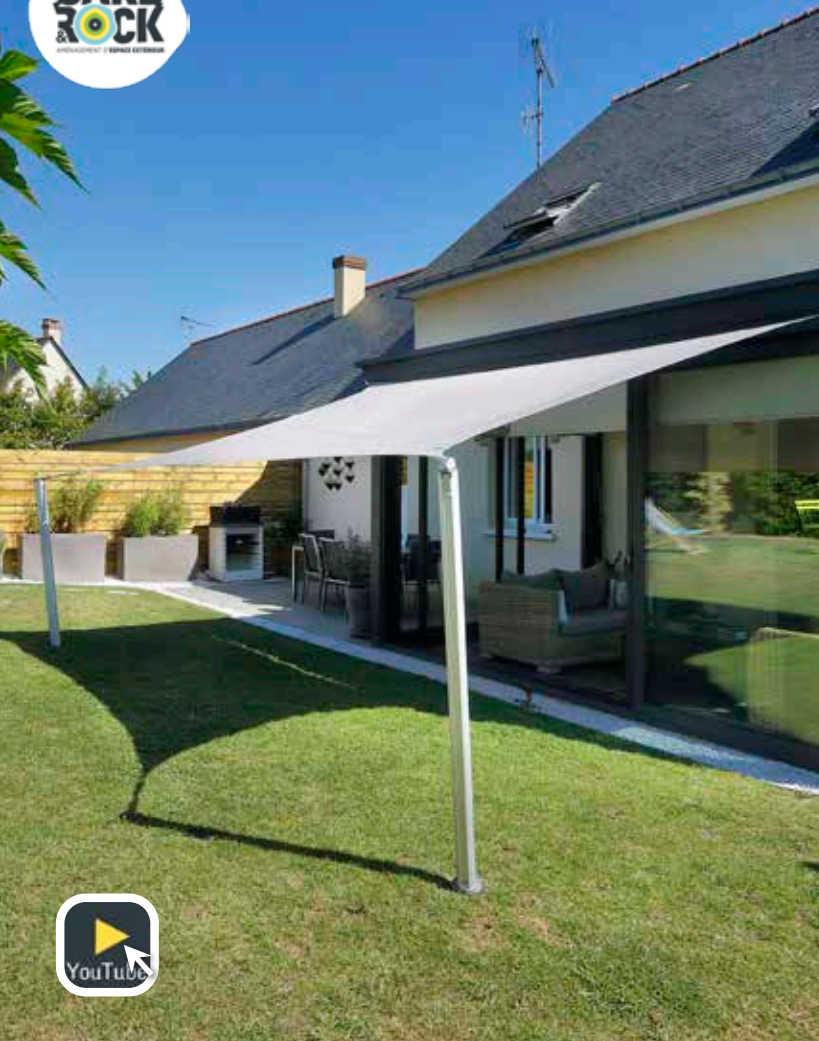

- * ROBUSTE *
- * DISCRET *
- * PRATIQUE *

POUR UN AGRÉABLE MOMENT
DE DÉTENTE À L'OMBRE ET
**AU COEUR DE
VOTRE JARDIN !**

UTILISEZ L'ADAPTATEUR À CLIPER SUR LES BASES

POUR LA **FIXATION RAPIDE** DE VOS
ÉQUIPEMENTS MUNIS D'UN MÂT CYLINDRIQUE
(parasol, tonnelle, étendoir à linge,
jeux, nichoir,...).

RÉGLABLE JUSQU'À 2.3M, SOLIDE ET AMOVIBLE,
VOUS POURREZ INSTALLER VOS VOILES SANS LIMITE.

*TÉLESCOPIQUE
JUSQU'À 2.3M*

*AMOVIBLE ET SANS
ENCOMBREMENT*

*RÉGLABLE
EN ROTATION*

**LE MÂT POUR VOILE
D'OMBRAGE**
428-011

FINALEMENT VOUS POUVEZ

MODULER VOTRE ESPACE

SELON VOS BESOINS ET VOS ENVIES DU MOMENT PRÉSENT

ET POUR LE
BONHEUR DE TOUS !

FAITES DE VOTRE JARDIN **UN TERRAIN DE JEUX,**
ET TOUT SIMPLEMENT EN CLIPSANT

LES POTEAUX MULTISPORTS

TÉLESCOPIQUES, VOUS POURREZ CHOISIR
entre le Foot Tennis, Tennis, Badminton,
Volley-Ball et Aqua-Volley.

FILET ET HOUSSE DE RANGEMENT INCLUS.

**LES POTEAUX
MULTISPORTS**
428-003

LA JOURNÉE SE TERMINE,
LIBÉREZ VOTRE ESPACE
ET CLIPSEZ