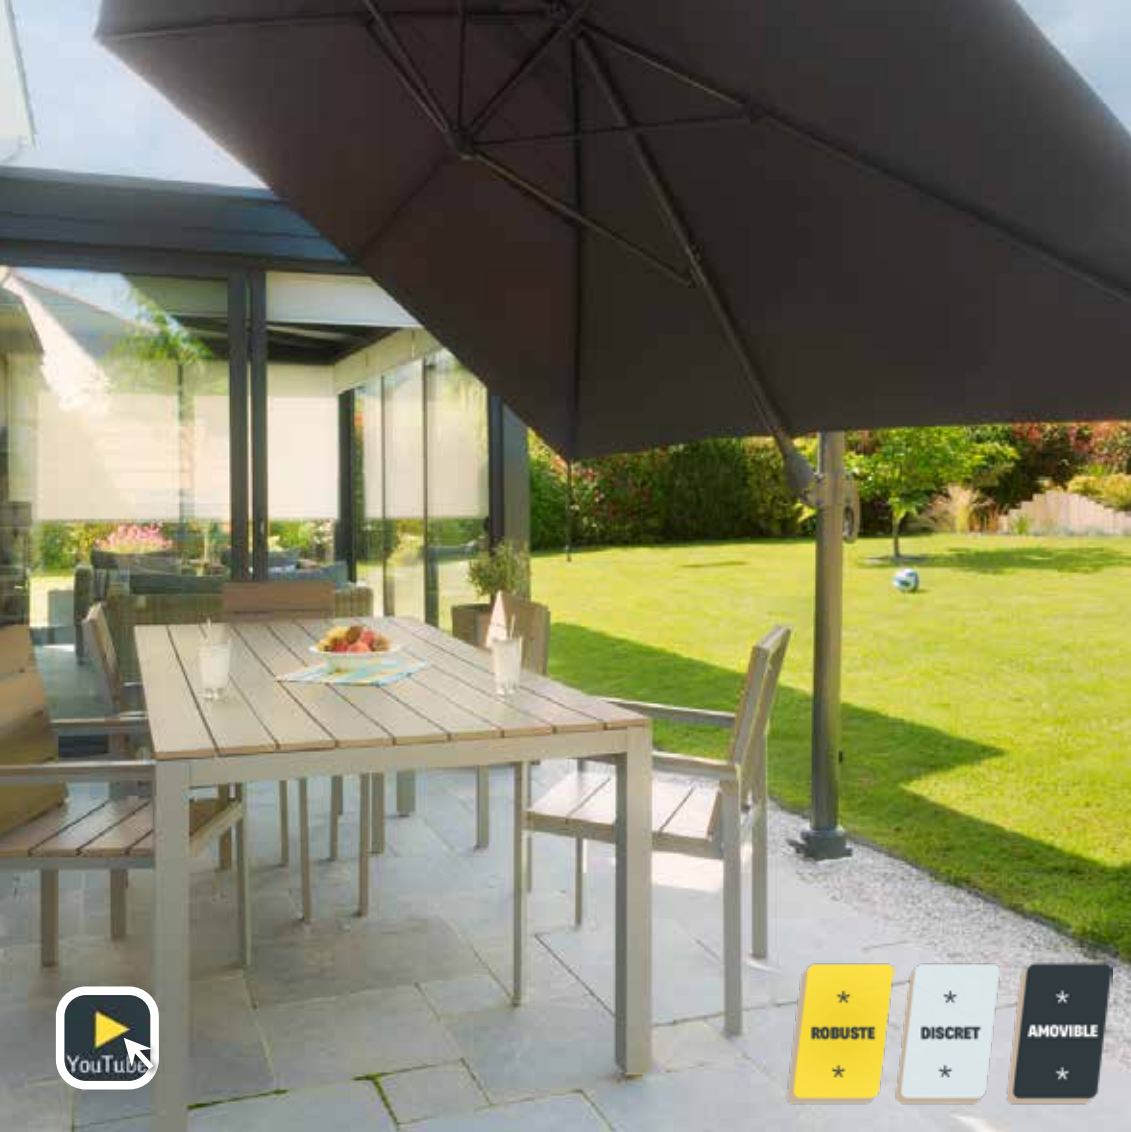

ET LORSQUE
**TOUT S'HARMONISE,
C'EST PARFAIT.**

INSTALLEZ VOS **PARASOLS DÉPORTÉS** AVEC

LE PIED AMOVIBLE À INSÉRER SUR LES BASES

PLUS BESOIN DE DALLES DE LESTAGE,
VOUS POURREZ DÉPLACER ET RANGER
FACILEMENT VOS ÉQUIPEMENTS
SANS ENCOMBREMENT.

*FIXATION
UNIVERSELLE*

*ROBUSTE ET
AMOVIBLE*

*SANS
ENCOMBREMENT*

**LE PIED POUR
PARASOL DÉPORTÉ**
428-007

POUR SE PROTÉGER DU SOLEIL
**PARTOUT ET SANS
ENCOMBREMENT**

FIXEZ VOS VOILES D'OMBRAGE AVEC LE MÂT TÉLESCOPIQUE À INSÉRER SUR LA BASE

RÉGLABLE JUSQU'À 2.3M, SOLIDE ET AMOVIBLE,
VOUS POURREZ INSTALLER VOS VOILES SANS LIMITE.

*TÉLESCOPIQUE
JUSQU'À 2.3M*

*AMOVIBLE ET SANS
ENCOMBREMENT*

*RÉGLABLE
EN ROTATION*

**LE MÂT POUR VOILE
D'OMBRAGE**
428-011

FINALEMENT VOUS POUVEZ

MODULER VOTRE ESPACE

SELON VOS BESOINS ET VOS ENVIES DU MOMENT PRÉSENT

ET POUR LE
BONHEUR DE TOUS !

FAITES DE VOTRE JARDIN **UN TERRAIN DE JEUX,**
ET TOUT SIMPLEMENT EN CLIPSANT

LES POTEAUX MULTISPORTS