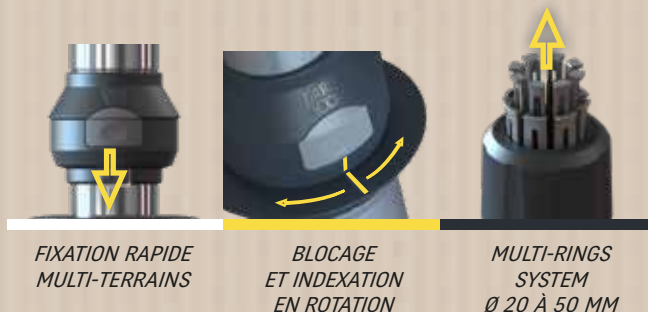

- * ROBUSTE *
- * DISCRET *
- * PRATIQUE *

POUR UN AGRÉABLE MOMENT
DE DÉTENTE À L'OMBRE ET
**AU COEUR DE
VOTRE JARDIN !**

UTILISEZ L'ADAPTATEUR À CLIPER SUR LES BASES

POUR LA **FIXATION RAPIDE** DE VOS
ÉQUIPEMENTS MUNIS D'UN MÂT CYLINDRIQUE
(parasol, tonnelle, étendoir à linge,
jeux, nichoir,...).

L'ADAPTATEUR DE
FIXATION DE MÂT
428-002

PLUS QUE JAMAIS, VOUS
FEREZ DE VOTRE JARDIN

UN ESPACE DE VIE ET DE BIEN-ÊTRE

POUR **GARD&ROCK**
LE CÔTÉ PRATIQUE
EST TRÈS IMPORTANT

VOUS POUVEZ
AMÉNAGER
VOTRE JARDIN ET VOTRE TERRASSE
EN UN INSTANT !