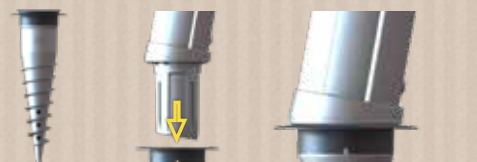

À INSÉRER DANS

LA BASE D'ANCRAGE
GARD & ROCK
(428-001 NON INCLUSE)