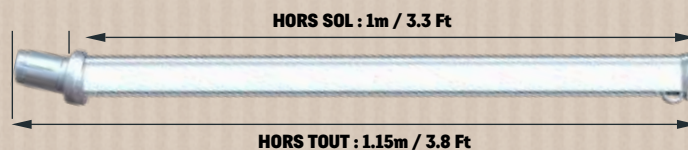

- ➔ FIXATION RAPIDE & AMOVIBLE
- ➔ PERMET L'ASSOCIATION AVEC UN ARBRE
- ➔ SUPPORT POUR TÉLÉPHONE
- ➔ PIED RÉGLABLE EN ROTATION
- ➔ DESIGN, EN ALUMINIUM ANODISÉ

ANNEAU EN INOX
POUR FIXATION DU HAMAC

MÂT EN ALUMINIUM
ANODISÉ

SUPPORT POUR
TÉLÉPHONE

PIED EN ALUMINIUM RÉGLABLE
EN ROTATION

BASE D'ANCRAGE
À VISSER OU À SCÉLER
(REF 428-001 / NON INCLUSE)

DIMENSIONS

POIDS

2,5 **5.5**

PACKAGING

HOUSSE DE
RANGEMENT
OFFERTE !