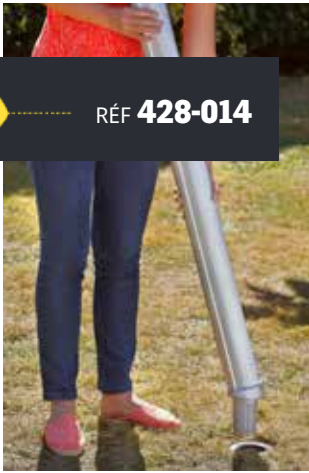

RÉF 428-014

**GARD
&
ROCK**
GARDANDROCK.COM

POTEAU POUR HAMAC

AMOVIBLE ET EN ALUMINIUM, À INSÉRER DANS
LES BASES D'ANCRAGE GARD&ROCK

images non contractuelles

LES POTEAUX GARD&ROCK PERMETTENT
UNE FIXATION FACILE ET AMOVIBLE DE
VOTRE HAMAC PARTOUT SUR VOTRE ESPACE
EXTÉRIEUR. ASSOCIÉ OU NON AVEC UN ARBRE,
VOUS MULTIPLIEZ VOS CHANCES DE TROUVER
L'ENDROIT LE PLUS ADAPTÉ À LA DÉTENTE !

RÉF **428-014**

images non contractuelles

Résolument novateurs et de conception française, les poteaux Gard&Rock associés à leurs bases d'ancrage, permettent une installation rapide et esthétique des hamacs dans divers endroits de votre jardin.

Vous pourrez les installer sur votre terrasse, aux abords de votre piscine ainsi que sur votre pelouse. Sans encombrement, vous pourrez passer la tondeuse et ranger votre matériel facilement !

DÉTAIL PRODUIT

- ➔ FIXATION RAPIDE & AMOVIBLE
- ➔ PERMET L'ASSOCIATION AVEC UN ARBRE
- ➔ SUPPORT POUR TÉLÉPHONE
- ➔ PIED RÉGLABLE EN ROTATION
- ➔ DESIGN, EN ALUMINIUM ANODISÉ

ANNEAU EN INOX
POUR FIXATION DU HAMAC

MÂT EN ALUMINIUM
ANODISÉ