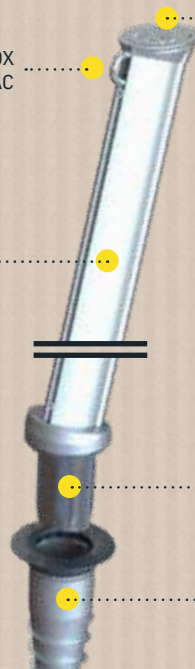

- ➔ FIXATION RAPIDE & AMOVIBLE
- ➔ PERMET L'ASSOCIATION AVEC UN ARBRE
- ➔ SUPPORT POUR TÉLÉPHONE
- ➔ PIED RÉGLABLE EN ROTATION
- ➔ DESIGN, EN ALUMINIUM ANODISÉ

ANNEAU EN INOX
POUR FIXATION DU HAMAC

MÂT EN ALUMINIUM
ANODISÉ

SUPPORT POUR
TÉLÉPHONE

PIED EN ALUMINIUM RÉGLABLE
EN ROTATION

BASE D'ANCRAGE
À VISSER OU À SCÉLER
(REF 428-001 / NON INCLUSE)

DIMENSIONS

POIDS

2,5 **5.5**

PACKAGING

HOUSSE DE
RANGEMENT
OFFERTE !